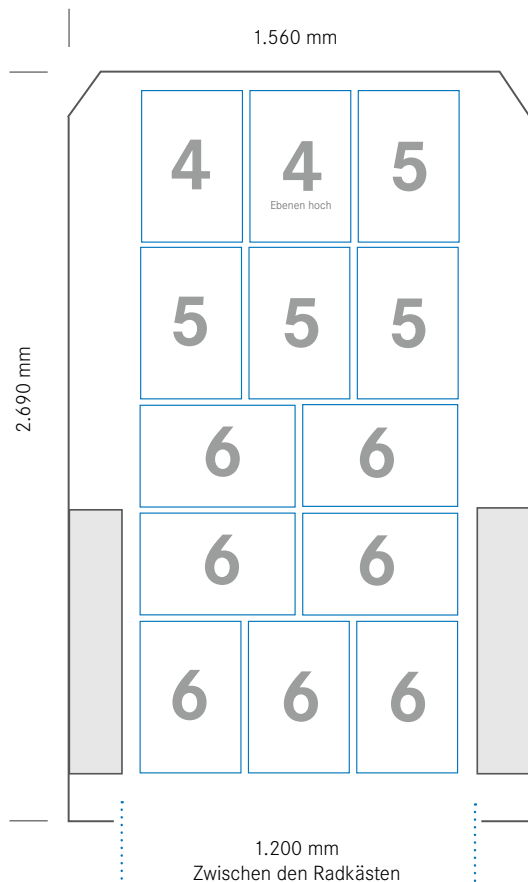

# NISSAN PRIMASTAR

3.498 MM (L2) • FLACHDACH (H1)

## Optimale Laderaumbestückung

Empfohlene Stapelung für eine größtmögliche Ladekapazität von:

### 70 E2-Kisten

(E2-Kiste / Außenmaß 600 x 400 mm)

Heckeinsicht - maximale Grundbeladung

Heckeinsicht - maximale Beladung

Die Angaben sind verbleibende Maße nach erfolgtem Isolierausbau.

Stand: 03-2022

Die Abbildungen enthalten teilweise Zusatzausstattungen, die nicht zum serienmäßigen Lieferumfang gehören. Alle Angaben sind ca. Richtwerte, technische Änderungen vorbehalten. Die angegebenen Maße und Gewichte können je nach Ausstattung variieren. Einige der Bilder enthalten Abbildungen von Vorserienmodellen und/oder sind computergeneriert. Deshalb kann das Design/die Ausstattung der endgültigen Version Abweichungen zu diesem Flyer aufweisen.