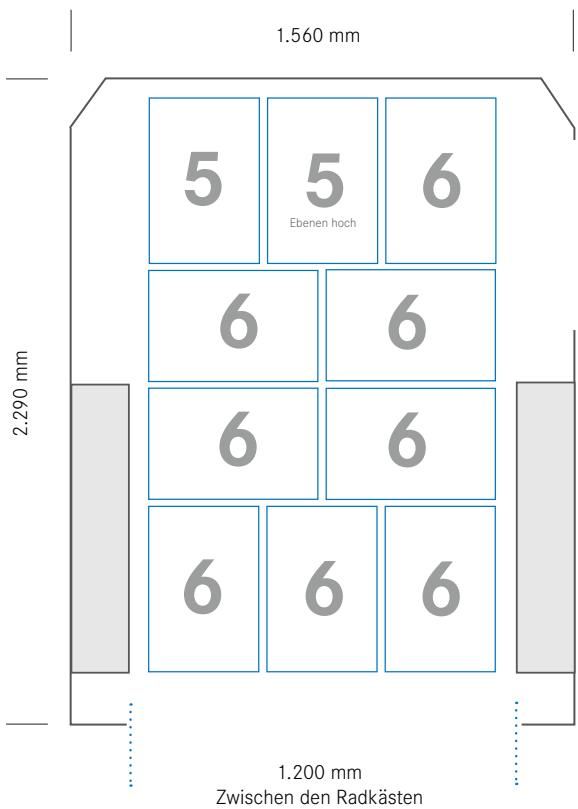

Winter Kühlfahrzeuge®

NISSAN PRIMASTAR

3.098 MM (L1) • FLACHDACH (H1)

Optimale Laderaumbestückung

Empfohlene Stapelung für eine größtmögliche Ladekapazität von:

58 E2-Kisten

(E2-Kiste / Außenmaß 600 x 400 mm)

Heckeinsicht - maximale Beladung

Heckeinsicht
Grundbeladung E2-Kisten

Seiteneinsicht
maximale Beladung

Die Angaben sind verbleibende Maße nach erfolgtem Isolierausbau.

Stand: 03-2022

Die Abbildungen enthalten teilweise Zusatzausstattungen, die nicht zum serienmäßigen Lieferumfang gehören. Alle Angaben sind ca. Richtwerte, technische Änderungen vorbehalten. Die angegebenen Maße und Gewichte können je nach Ausstattung variieren. Einige der Bilder enthalten Abbildungen von Vorserienmodellen und/oder sind computergeneriert. Deshalb kann das Design/die Ausstattung der endgültigen Version Abweichungen zu diesem Flyer aufweisen.