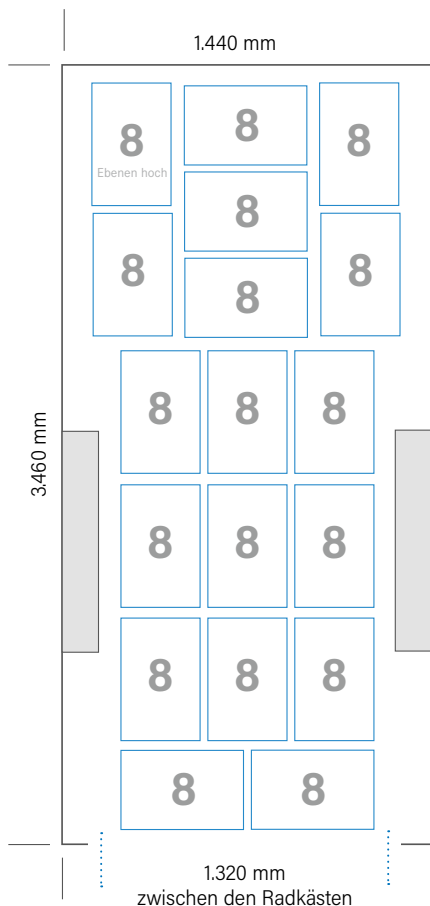

## 4.215 MM (L3) · ST.-HOCHDACH (H2)

- Frontantrieb -

### Optimale Laderaumbestückung

Empfohlene Stapelung für eine größtmögliche Ladekapazität von:

### 144 E2-Kisten

(E2-Kiste / Außenmaß 600 x 400 mm)

Heckeinsicht

Seiteneinsicht

Die Angaben sind verbleibende Maße nach erfolgtem Isolierausbau.

Stand: 09-2025

Die Abbildungen enthalten teilweise Zusatzausstattungen, die nicht zum serienmäßigen Lieferumfang gehören. Alle Angaben sind ca. Richtwerte, technische Änderungen vorbehalten. Die angegebenen Maße und Gewichte können je nach Ausstattung variieren. Einige der Bilder enthalten Abbildungen von Vorserienmodellen und/oder sind computergeneriert. Deshalb kann das Design/die Ausstattung der endgültigen Version Abweichungen zu diesem Flyer aufweisen.